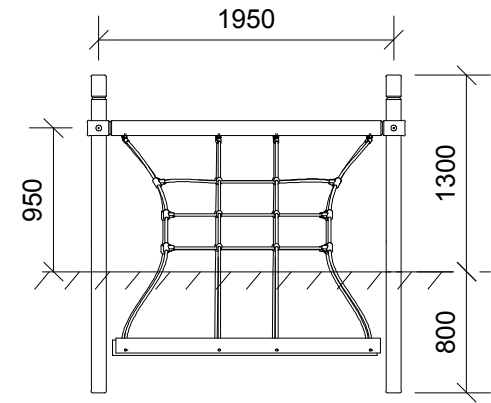

Skrå klatrenet		
N3117	HOVEDTEGNING	mål : 1:50

Sidebillede

Front

Perspektiv

Plan