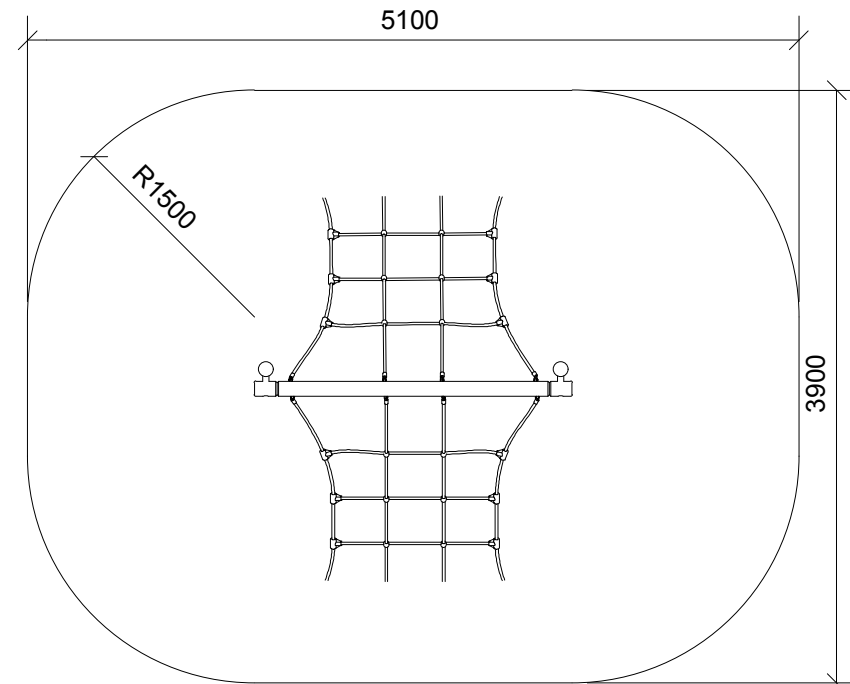

Skrå klatrenet		
N3117	HOVEDTEGNING	mål : 1:50

Sidebillede

Front

Perspektiv

Plan