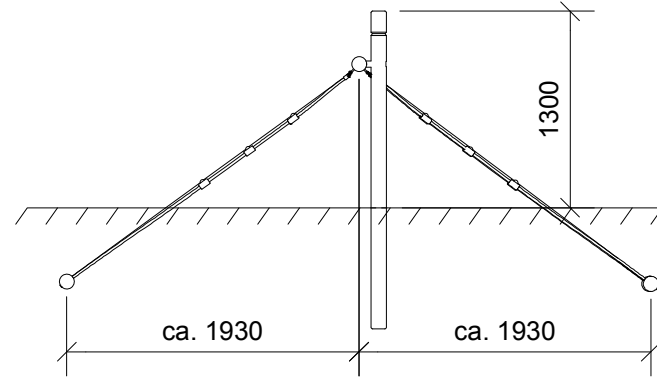

Skrå klatrenet		
N3117	HOVEDTEGNING	mål : 1:50

Sidebillede

Front

Perspektiv

Plan