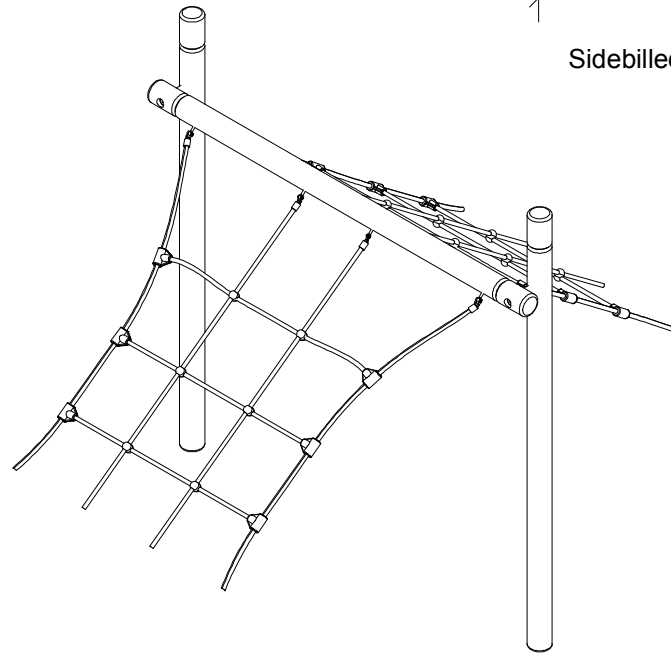

Skrå klatrenet		
N3117	HOVEDTEGNING	mål : 1:50

Sidebillede

Front

Perspektiv

Plan